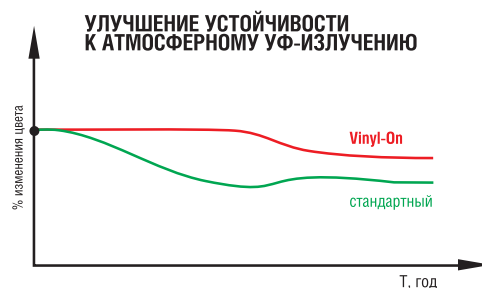

Характеристики:

Ваш дистрибьютор:

ООО "Торговый дом
"Металлтехснаб"
г. Волгоград, ул. Чапаева 18,
оф. 16
тел. 8(8442) 37-37-38,
42-96-84