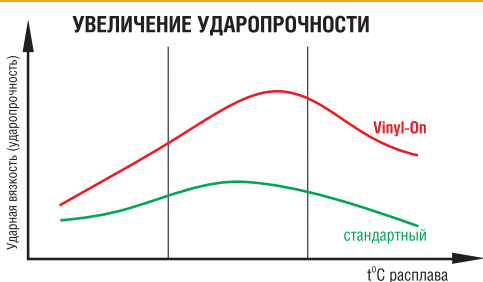

Характеристики:

Ваш дистрибьютор:

ООО "Торговый дом
"Металлтехснаб"
г. Волгоград, ул. Чапаева 18,
оф. 16
тел. 8(8442) 37-37-38,
42-96-84